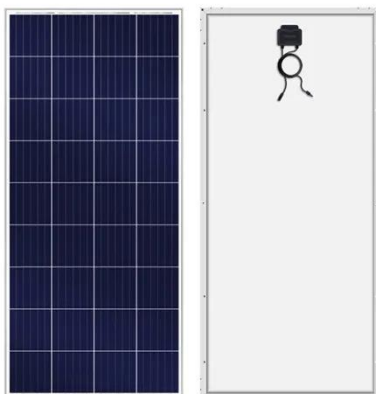

Top 14 Battery Storage Companies in Indonesia (2026) , ensun

When exploring the battery storage industry in Indonesia, several key considerations come into play. The regulatory environment is crucial, as the government has been actively promoting renewable ...

[Learn More](#)

Indonesia Energy Storage Cabinet Factory, Energy Storage ...

Find Customized PV Storage Cabinets from Professional Manufacturers Now